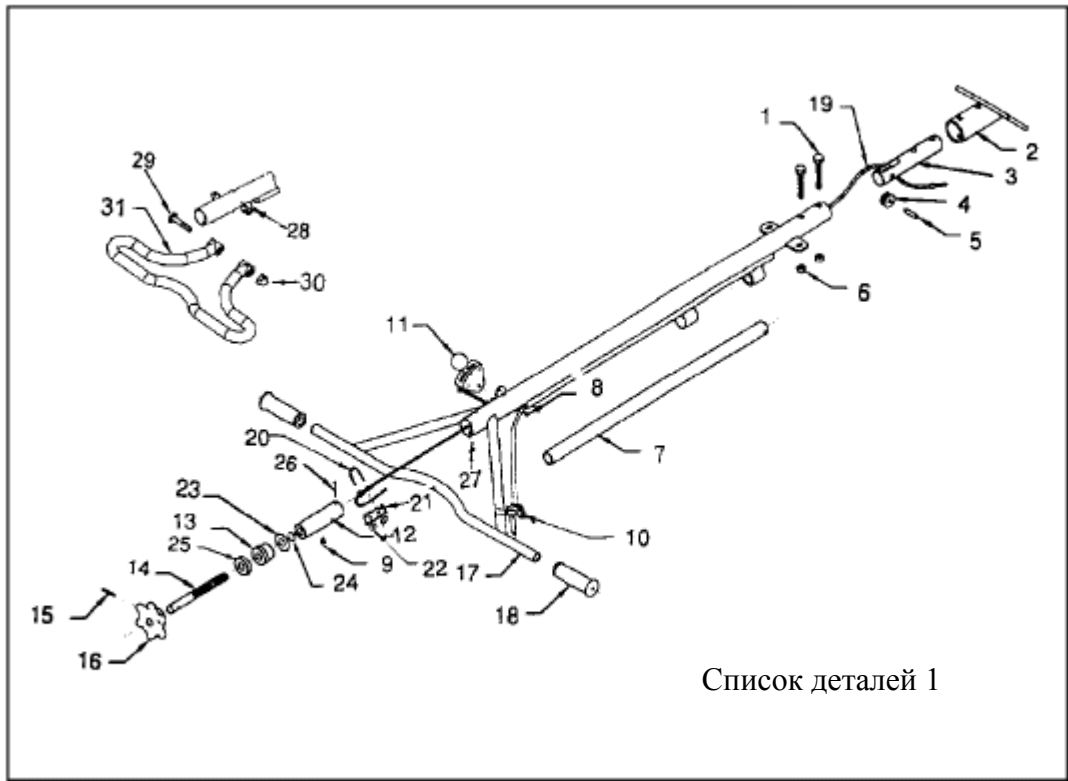

**КАТАЛОГ ЗАПЧАСТЕЙ
САМОХОДНАЯ ЗАТИРОЧНАЯ МАШИНА С ПЕШЕХОДНЫМ УПРАВЛЕНИЕМ
MT 36, MT42, MT46**

Список деталей 1

СПИСОК ДЕТАЛЕЙ 1

ITEM NO.	PART NO.	DESCRIPTION	QTY
1	M360100000	Винт	2
2	M360100001	Распорка	1
3	M360100002	Опора	1
4	M360100003	Шкив, опора	1
5	M360100004	Штифт, опора	1
6	M360100005	Гайка	2
7	M360100006-1	Стояк, МТ36	1
	M360100006-2	Стояк, МТ42 & МТ46	1
8	M360100007	Винт	2
9	M360100008	Винт	1
10	M360100009	Механизм управления дроссельной заслонкой	1
11	M360100010	Аварийный переключатель в сборе	1
12	M360100011	Вал, механизм управления затирочной машиной	1
13	M360100012	Кольцо	1
14	M360100013	Болт	1
15	M360100014	Штифт	1
16	M360100015	Колесо, рукоятка ручного управления	1
17	M360100016-1	Рукоятка, МТ36	1
	M360100016-2	Рукоятка, МТ42 и МТ46	1
18	M360100017	Захват	2
19	M360100018	Провод	1
20	M360100019	Вязальная проволока	1
21	M360100020	Зажим	1
22	M360100021	Гайка	2
23	M360100022	Распорка	1
24	M360100023	Пружинная шайба	1
25	M360100024	Подшипник	1
26	M360100025	Штифт	1
27	M360100026	Винт	1
28	M360100027-1	Крепежная скоба, регулируемая рукоятка, МТ36	1