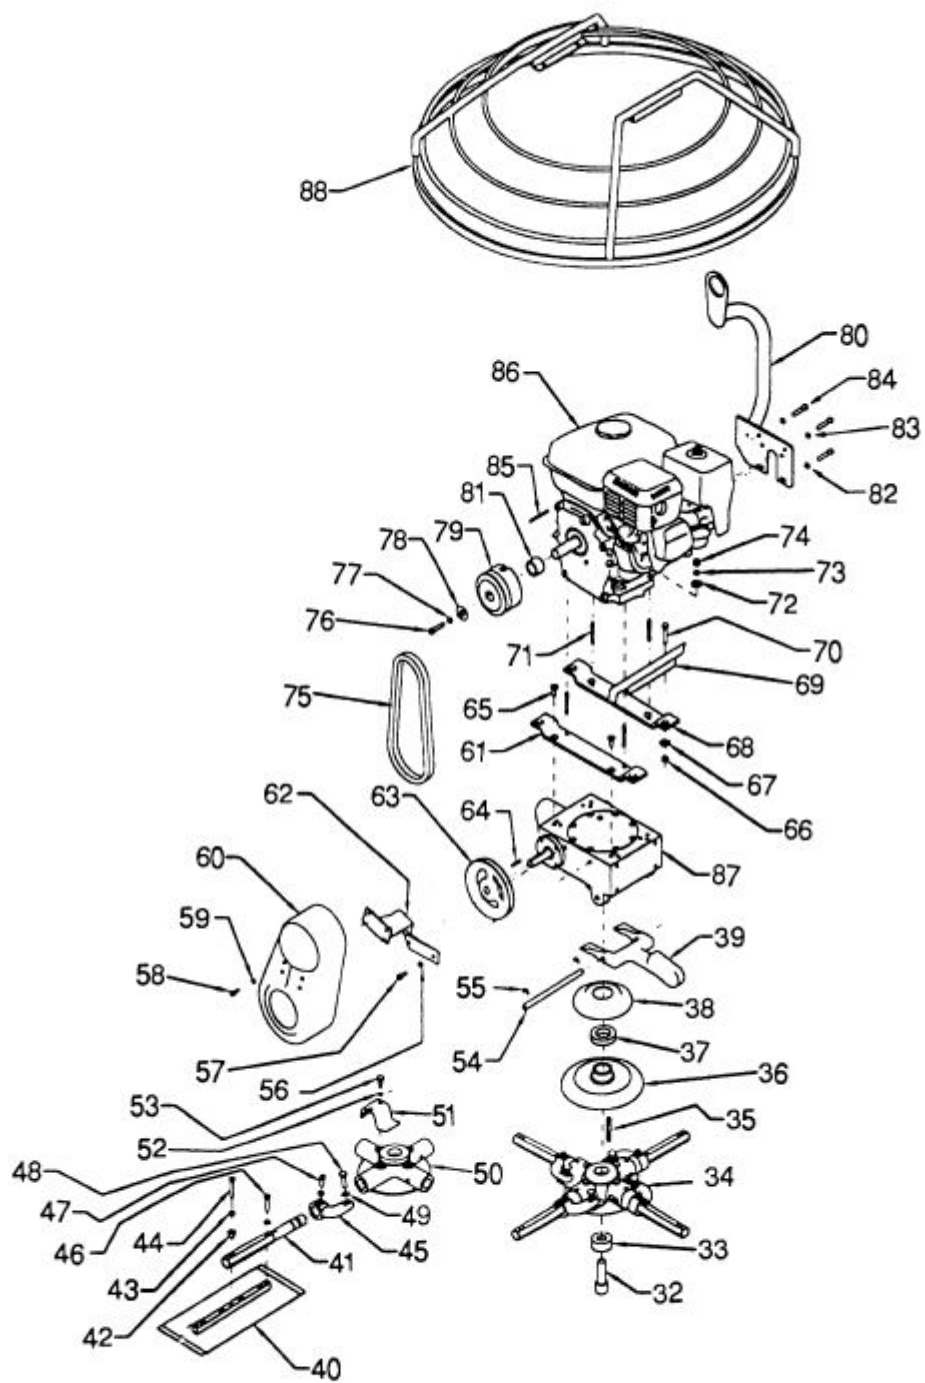

Список деталей 2

СПИСОК ДЕТАЛЕЙ 2

№	№ детали	Описание	Кол-во
32	M360200001	Винт	1
33	M360200002	Распорка	1
34	M360200003	Крестовина в сборе	1
35	M360200004	Штифт	1
36	M360200005	Пластина, компенсирующая износ	1
37	M360200006	Подшипник	1
38	M360200007	Кольцо для компенсации износа	1
39	M360200008	Рычаг, вилка	1
40	M360200009-1	Лезвие, МТ36	4
	M360200009-2	Лезвие, МТ42	4
	M360200009-3	Лезвие, МТ46	4
41	M360200010-1	Удлиненная ручка управления машиной, МТ36	4
	M360200010-2	Удлиненная ручка управления машиной, МТ42 и МТ46	4
42	M360200011	Распорка	8
43	M360200012	Пружинная шайба	8
44	M360200013	Винт	8
45	M360200014	Рычаг управления машиной	4
46	M360200015	Винт	4
47	M360200016	Цилиндрический штифт	4
48	M360200017	Винт с головкой	4
49	M360200018	Гайка	8
50	M360200019	Только крышка крестовины	1
51	M360200020	Пружинная пластина	4
52	M360200021	Гайка	4
53	M360200022	Винт	4
54	M360200023	Штифт, вилка	1
55	M360200024	Шайба	2
56	M360200025	Распорка	2
57	M360200026	Винт М8	2
58	M360200027	Винт М6	4
59	M360200028	Распорка	4