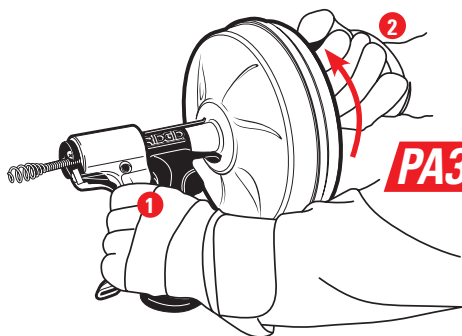

ЧИСТЫЕ ТРУБЫ - ЧИСТЫЕ РУКИ С ТЕХНОЛОГИЕЙ СПУСКОВОЙ АВТОПОДАЧИ AUTOFEED®

ИНФОРМАЦИЯ ДЛЯ ЗАКАЗА

КАТ. №	ОПИСАНИЕ	СПИРАЛЬ	ВЕС, КГ
57038	KWIK SPIN+	MAXCORE® 7,6 м x 6,3 мм	1.6

Для дополнительной информации, посетите RIDGID.com/warranty